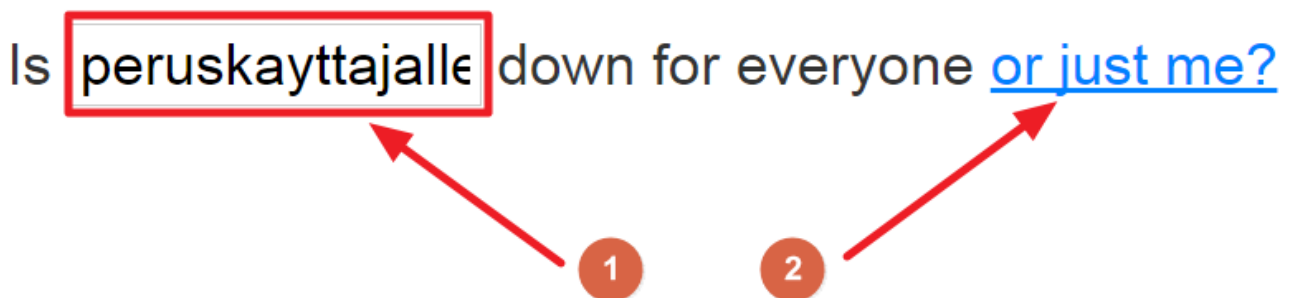

Onko nettisivusto nurin sinulla vai kaikilla?

[Down For Everyone Or Just Me (http://isup.me/)](http://isup.me/) -verkkopalvelussa voit tarkistaa helposti, onko jokin nettisivusto nurin kaikilla vai ainoastaan sinulla. Verkkopalvelun avulla saat aika luotettavan tuloksen siitä, kannattaako vikaa etsiä omasta tietokoneestasi.

Verkkopalvelun käyttäminen on helppoa:

1. Kirjoita sivulla olevaan hakukenttään nettisivuston osoite (esimerkissä *peruskayttajalle.net*) ja napsauta näppäimistön **Enteriä** tai **or just me** -linkkiä (kuva 1).

Kuva 1

2. Jos esimerkin nettisivusto *peruskayttajalle.net* on toiminnassa, saat ilmoituksen jossa lukee **It's just you. peruskayttajalle.net is up** (kuva 2).

Is peruskayttajalle.net down?

It's just you. peruskayttajalle.net is up.

Kuva 2

3. Jos hakemasi nettisivusto (esimerkissä *bluetack.co.uk*) on nurin muillakin, ilmoituksessa lukee **It's not just you! bluetack.co.uk looks down from here** (kuva 3).

Is bluetack.co.uk down?

It's not just you! bluetack.co.uk looks down from here.

Kuva 3