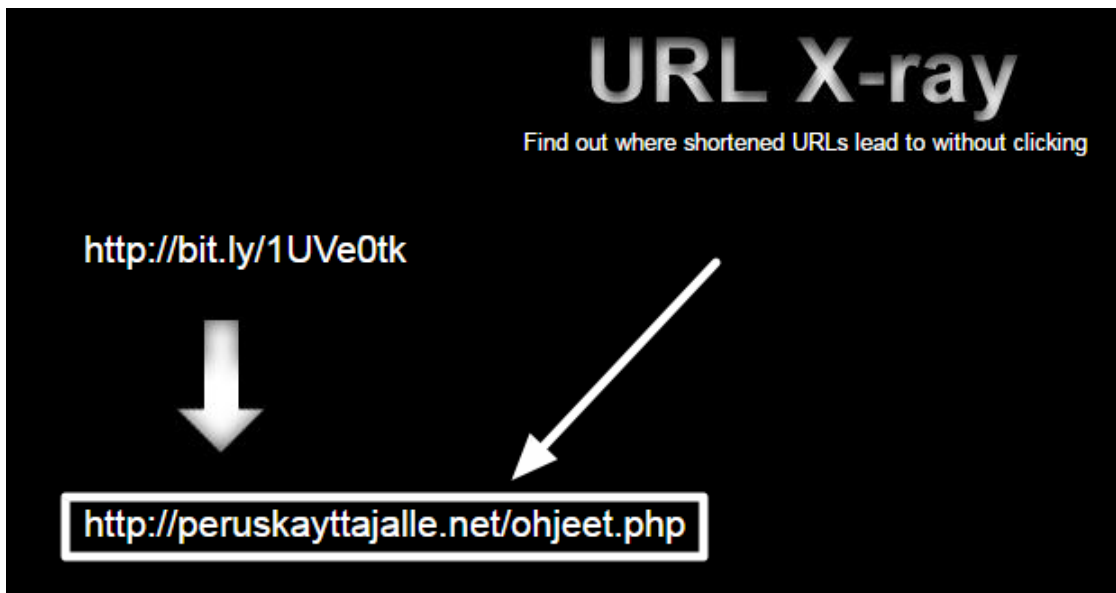

Lyhytlinkkien todellinen osoite kannattaa selvittää ennen lyhytlinkin avaamista, koska lyhytlinkkejä väärinkäytetään esimerkiksi haittaohjelmien jakeluun. Tällöin lyhytlinkin todellinen osoite ohjaa haittaohjelmilla saastutetulle nettisivustolle.

Lyhytlinkkipalveluita on valtava määrä ja todennäköisesti URL X-ray ei tue kaikkia mahdollisia lyhytlinkkipalveluita, kuten ei mikään muukaan vastaavanlainen verkkopalvelu.

Voit selvittää lyhytlinkin todellisen osoitteen seuraavasti:

1. Kopioi ja liitä lyhytlinkin osoite URL X-rayn hakukenttään ja napsauta **X-ray** -painiketta (kuva 1).

Kuva 1

2. Alaspäin osoittavan valkoisen nuolen alta näet lyhytlinkin todellisen osoitteen, joka on esimerkissä <http://peruskayttajalle.net/ohjeet.php> (kuva 2).