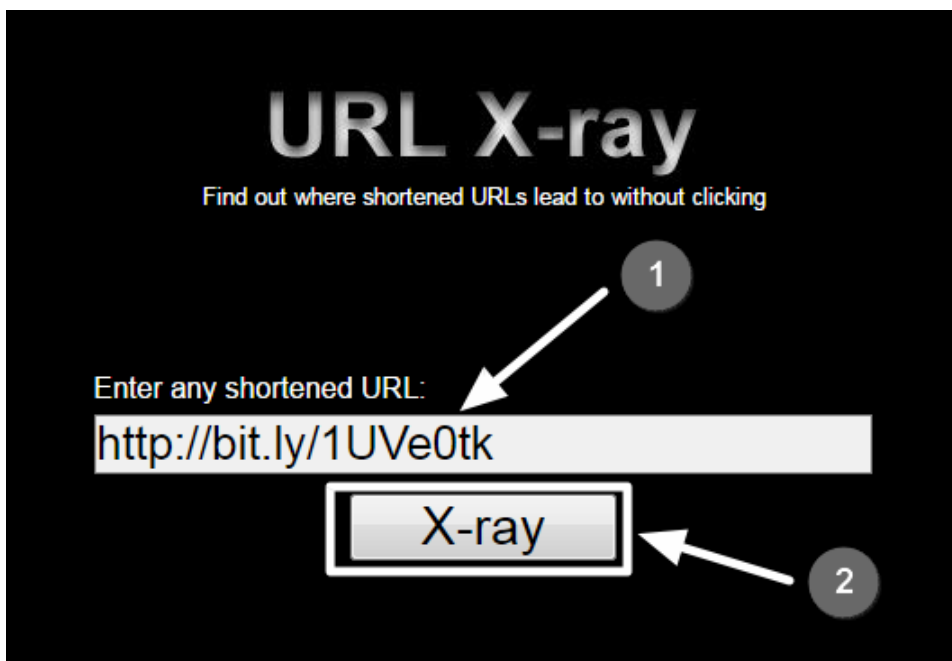

Tarkista lyhytlinkkien todellinen osoite

[URL X-ray](http://urlxray.com/) (<http://urlxray.com/>) on verkkopalvelu, jolla voi tarkistaa lyhytlinkkien todellisen osoitteen. Lyhytlinkki on linkki jollekin nettisivulle, jonka osoite on lyhennetty lyhytlinkkipalvelulla (esimerkiksi [Bitly](#), [TinyURL.com](#)). Esimerkiksi linkki <http://peruskayttajalle.net/ohjeet.php> muuttuu lyhytlinkkinä muotoon <http://bit.ly/1Uve0tk>.

Lyhytlinkkien todellinen osoite kannattaa selvittää ennen lyhytlinkin avaamista, koska lyhytlinkkejä väärinkäytetään esimerkiksi haittaohjelmien jakeluun. Tällöin lyhytlinkin todellinen osoite ohjaa haittaohjelmilla saastutetulle nettisivustolle.

Lyhytlinkkipalveluita on valtava määrä ja todennäköisesti URL X-ray ei tue kaikkia mahdollisia lyhytlinkkipalveluita, kuten ei mikään muukaan vastaavanlainen verkkopalvelu.

Voit selvittää lyhytlinkin todellisen osoitteen seuraavasti:

1. Kopioi ja liitä lyhytlinkin osoite URL X-rayn hakukenttään ja napsauta **X-ray** -painiketta (kuva 1).

Kuva 1

2. Alaspäin osoittavan valkoisen nuolen alta näet lyhytlinkin todellisen osoitteen, joka on esimerkissä <http://peruskayttajalle.net/ohjeet.php> (kuva 2).