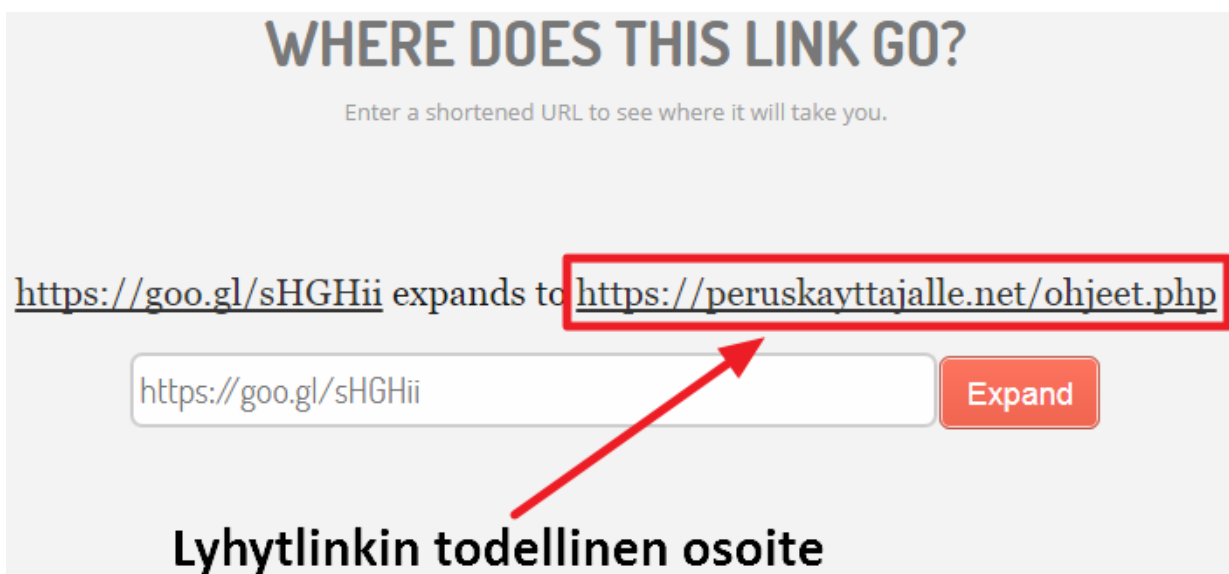

2 URL X-ray

Voit selvittää lyhytlinkin todellisen osoitteen URL X-rayssa seuraavasti:

1. Mene osoitteeseen <http://urlxray.com/>. Kirjoita tai kopioi ja liitä lyhytlinkin osoite URL X-rayn hakukenttään ja napsauta **X-ray** -painiketta. Esimerkissä lyhytlinkin osoite on <https://goo.gl/sHGHii> (kuva 1).
2. Alaspäin osoittavan valkoisen nuolen alta näet lyhytlinkin todellisen osoitteen, joka on esimerkissä <https://peruskayttajalle.net/ohjeet.php> (kuva 2).

Kuva 1

Kuva 2

3 Where Does This Link Go?

Voit selvittää lyhytlinkin todellisen osoitteen Where Does This Link Gossa seuraavasti:

1. Mene osoitteeseen <http://wheredoesthislinkgo.com/>. Kirjoita tai kopioi ja liitä lyhytlinkin osoite sivun hakukenttään ja napsauta **Expand** -painiketta. Esimerkissä lyhytlinkin osoite on <https://goo.gl/sHGHii> (kuva 3).

Kuva 3

2. Linkin todellinen osoite näkyy lyhytlinkin osoitteen ja tekstin *expands to* jälkeen. Esimerkissä linkin todellinen osoite on <https://peruskayttajalle.net/ohjeet.php> (kuva 4).

Kuva 4