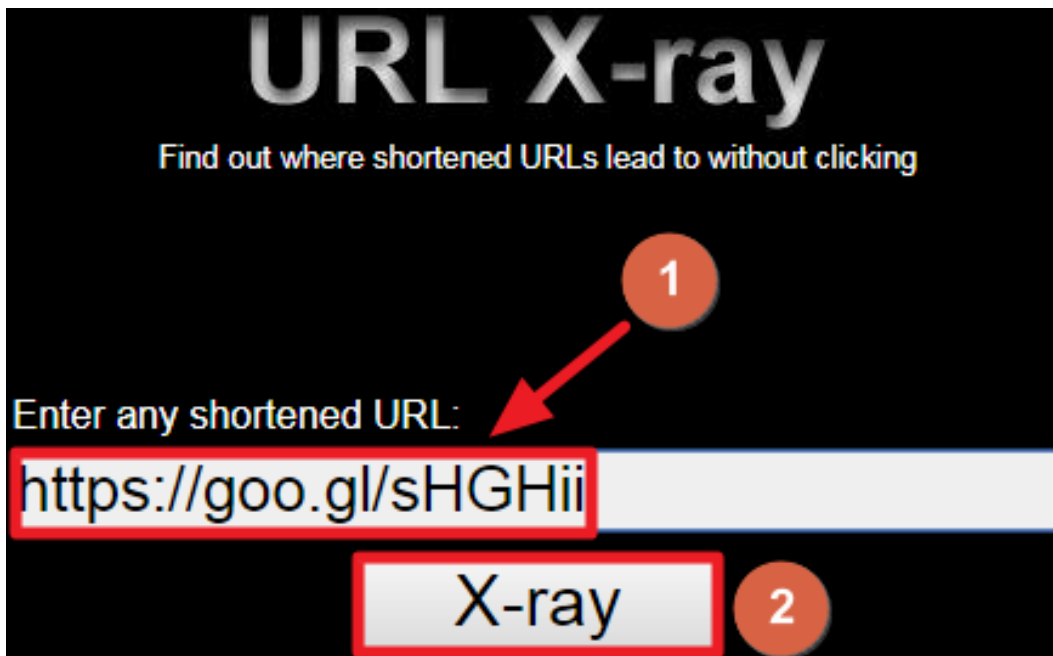

Tässä ohjeessa käydään läpi [URL X-ray](http://urlxray.com/) (<http://urlxray.com/>) -verkkopalvelun käyttö lyhytlinkkien todellisen osoitteen tarkistamiseen.

## 2 URL X-ray

---

Voit selvittää lyhytlinkin todellisen osoitteen URL X-rayssa seuraavasti:

1. Mene osoitteeseen <http://urlxray.com/>. Liitä lyhytlinkin osoite hakukenttään ja napsauta **X-ray** -painiketta. Esimerkissä lyhytlinkin osoite on <https://goo.gl/sHGHii> (kuva 1).
2. Alaspäin osoittavan valkoisen nuolen alta näet lyhytlinkin todellisen osoitteen, joka on esimerkissä <https://peruskayttajalle.net/ohjeet.php> (kuva 2).