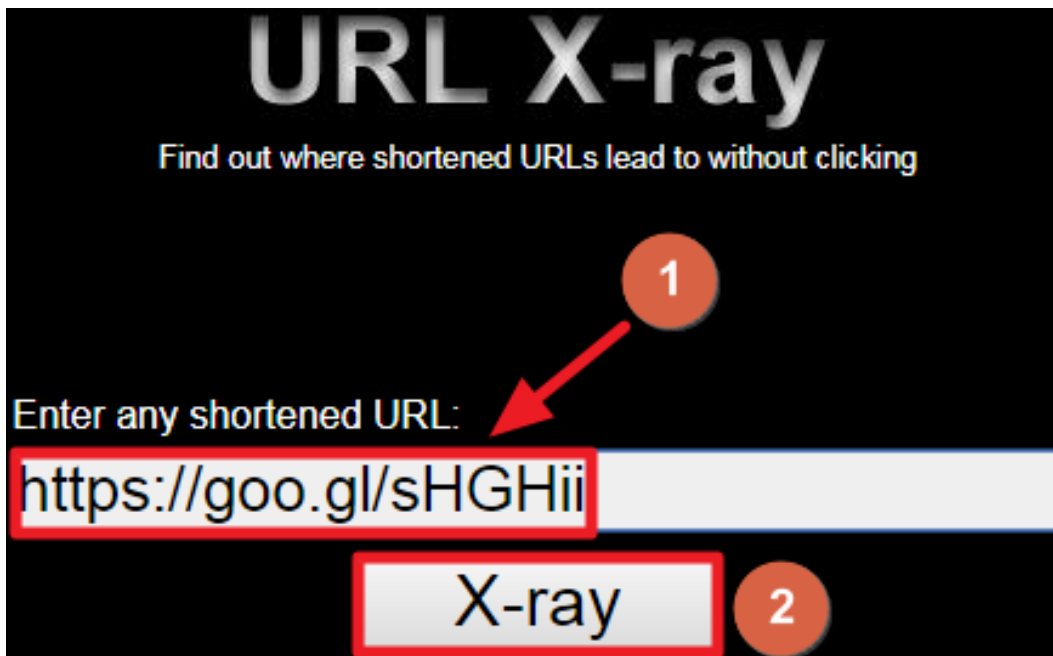

Lyhytlinkkien todellinen osoite kannattaa selvittää ennen lyhytlinkin avaamista, koska lyhytlinkkejä väärinkäytetään esimerkiksi haittaohjelmien jakeluun. Tällöin lyhytlinkin todellinen osoite ohjaa haittaohjelmilla saastutetulle nettisivustolle.

Tässä ohjeessa käydään läpi [URL X-ray](http://urlxray.com/) (<http://urlxray.com/>) -verkkopalvelun käyttö lyhytlinkkien todellisen osoitteen tarkistamiseen.

2 URL X-ray

Voit selvittää lyhytlinkin todellisen osoitteen URL X-rayssa seuraavasti:

1. Mene osoitteeseen <http://urlxray.com/>. Liitä lyhytlinkin osoite hakukenttään ja napsauta **X-ray** -painiketta. Esimerkissä lyhytlinkin osoite on <https://goo.gl/sHGHii> (kuva 1).
2. Alaspäin osoittavan valkoisen nuolen alta näet lyhytlinkin todellisen osoitteen, joka on esimerkissä <https://peruskayttajalle.net/ohjeet.php> (kuva 2).