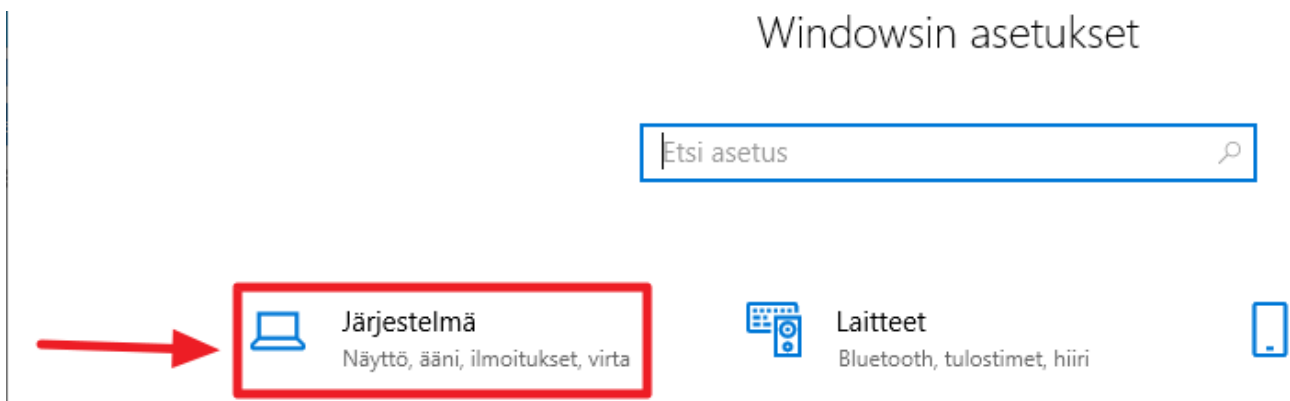

Seuraavaksi saat listan hakuun *winver* sopivista kohteista. Valitse listasta kohta **winver**. Esimerkin kuvaa on rajattu (kuva 1).

Kuva 1

2. Avautuvassa ikkunassa Windows 10:n versionumero löytyy kohdasta **Versio**. Esimerkissä käytössä on versio 1903 (kuva 2).

Kuva 2

3 Tarkempia tietoja Windows 10:stä

Voit etsiä tarkempia tietoja Windowsista seuraavasti:

1. Napsauta Aloitusvalikkoa ja edelleen vasemmasta reunasta kohtaa **Asetukset**, jossa on hammasrattaan kuva (kuva 3).

Kuva 3

2. Avautuvassa **Asetukset** -ikkunassa napsauta kohtaa **Järjestelmä** (kuva 4).

Kuva 4

3. Napsauta vasemmassa alareunassa alimmaisena olevaa **Tietoja** -kohtaa (kuva 5).

Kuva 5

4. Sivun alareunasta otsikon **Windowsin määrittelykset** alta löytyy tietoja Windows 10:n lisenssin tyypistä, versionumerosta ja siitä, milloin Windowsin ominaisuuspäivitys eli versio on asennettu. Esimerkissä kuvassa 6 käytössä on Windows 10 Pro, versio 1903 ja versio 1903 on asennettu 27.5.2019.