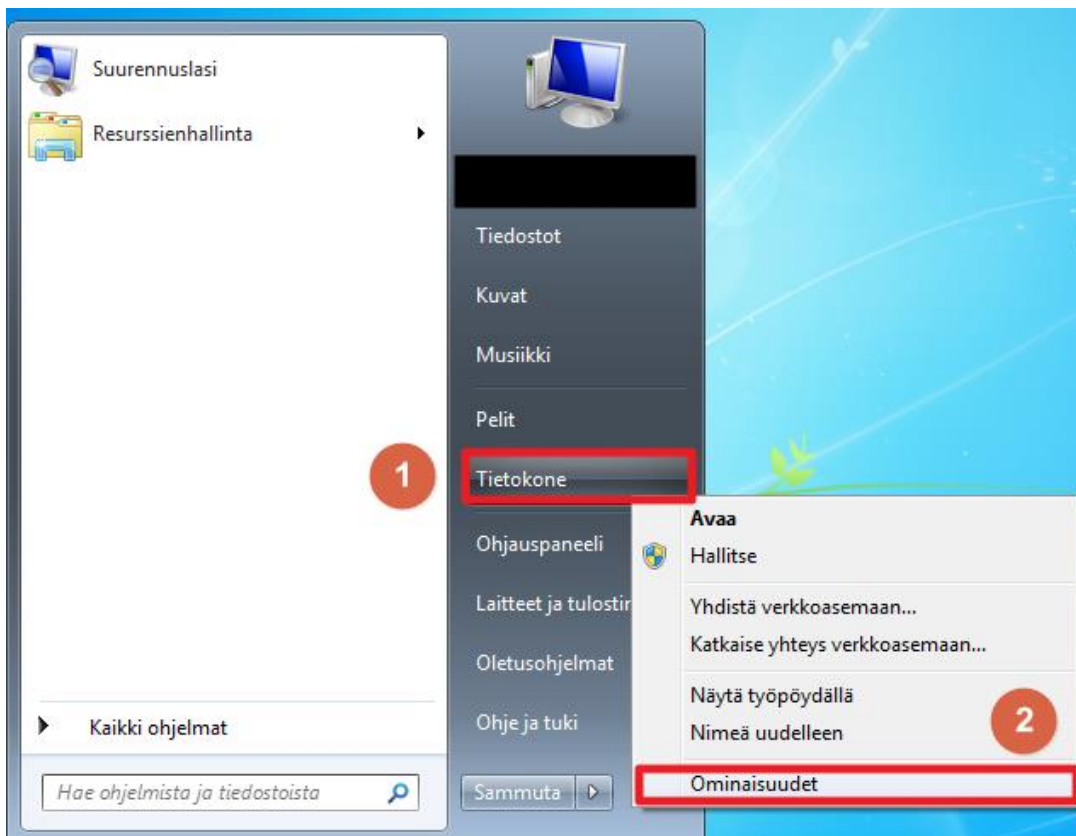

1. Napsauta Käynnistä-valikon kuvaketta. Seuraavaksi Käynnistä-valikossa napsauta kohtaa **Tietokone** hiiren oikealla ja avautuvasta valikosta valitse kohta **Ominaisuudet** (kuva 1)
2. Järjestelmä -ikkuna avautuu. Avautuneessa ikkunassa näet tietoja mm. Windowsin versiosta ja tietokoneen suorittimesta. Tieto Windowsin 32- tai 64-bittisyydestä löytyy kohdasta **Järjestelmä**, otsikon **Järjestelmälaaji** kohdalta. Esimerkkikuvassa on käytössä Windowsin 64-bittinen versio (kuva 2)